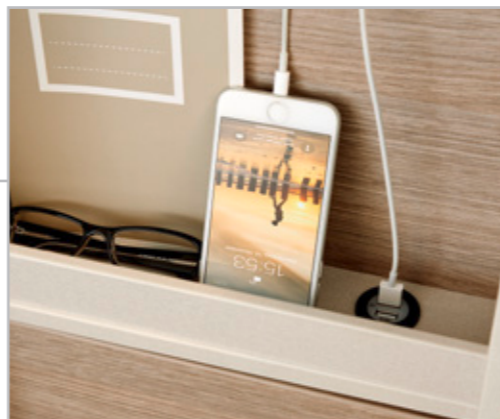

Punti salienti

- + Altezza utile interna super confortevole
- + Tetto a soffietto con ampio letto matrimoniale integrato (opzionale)
- + Grande vano di carico posteriore
- + Frigorifero a compressore