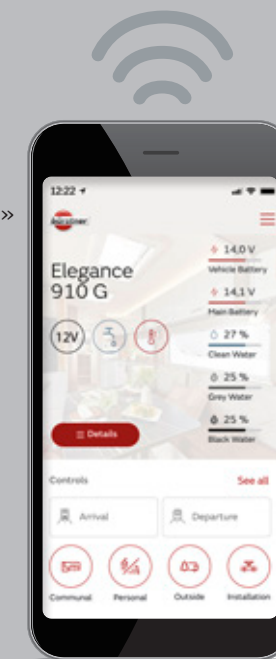

Application My Bürstner

Avec la nouvelle application « My Bürstner » consultez confortablement via votre smartphone des informations relatives à votre véhicule et contrôlez de nombreux éléments.

Disponible de série :

- Kilométrage, électricité, eau – niveaux toujours consultables
- Intervalles d'entretien – toujours en vue
- Éclairage, température, Antenne satellite – réglables de près et de loin
- Checklistes intelligentes et fonctions de sécurité – toujours disponibles

Plus d'infos sur l'application My Bürstner App, vous trouverez sur le site:
buerstner.com/fr/fr/my-buerstner-app