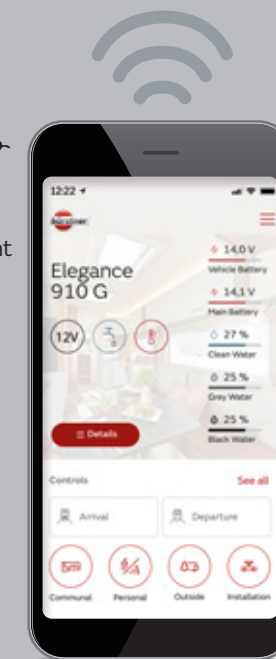

Application My Bürstner

Avec la nouvelle application «My Bürstner» consultez confortablement via votre smartphone des informations relatives à votre véhicule et contrôlez de nombreux éléments.

Disponible de série :

Kilométrage, électricité, eau – niveaux toujours consultables

Intervalles d'entretien – toujours en vue
Éclairage, température, Antenne satellite – réglables de près et de loin

Checklistes intelligentes et fonctions de sécurité – toujours disponibles

Plus d'infos sur l'application My Bürstner App, vous trouverez sur le site:
buerstner.com/ch/fr/my-buerstner-app