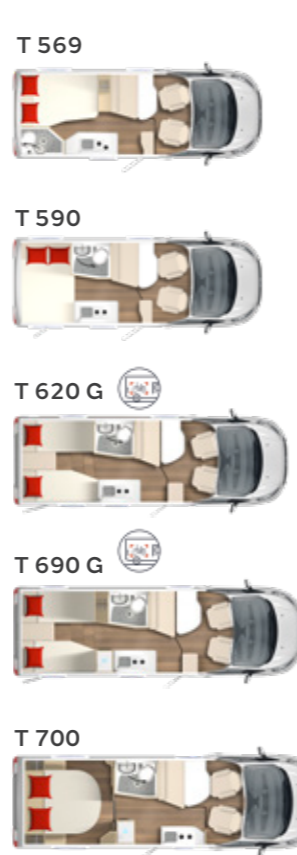

\*\*Hubbett über Hecksitzgruppe Serie

LYSEO GALLERY TD

Teilintegrierte

LINEO T<sup>1</sup>

<sup>1</sup> Die Baureihe Lineo T finden Sie in einem separaten Katalog.

LIMITED T

Alle Modelle mit oder ohne Hubbett über der Mittelsitzgruppe bestellbar