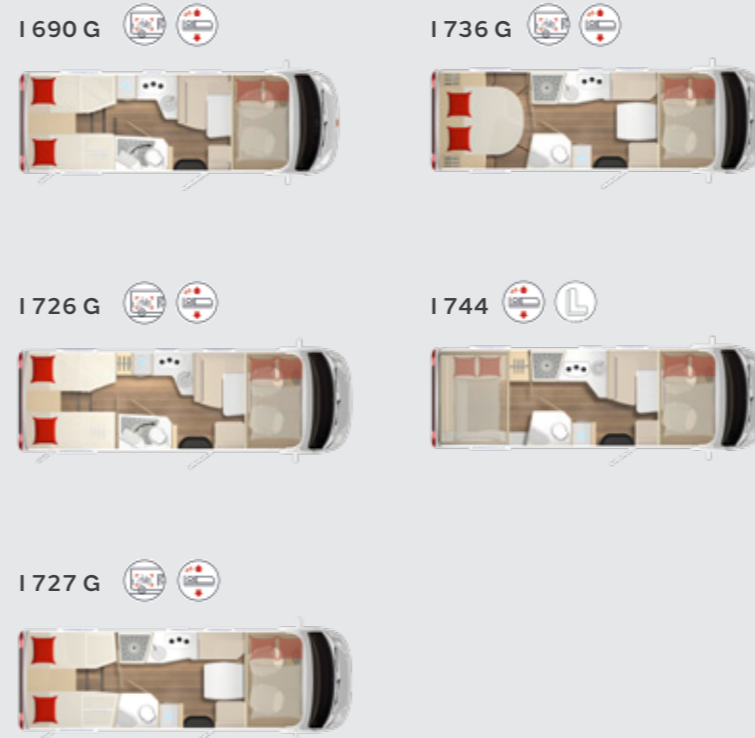

Grundrisse und Ausstattung

Paket *Harmony* LINE

- + ansprechende Aussenbekleidung
- + «Harmony Line»-Ausstattung im Exterieur und Interieur
- + Polster mit «Harmony Line»-Bestückung und speziellem Steppmuster