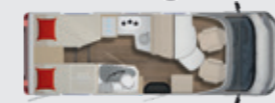

Keyfacts

- + Thermo-Floor-Doppelboden
- + durchgängig ebener Laufboden vom Fahrerhaus bis zum Schlafzimmer
- + mit oder ohne Hubbett über Mittelsitzgruppe erhältlich (Serie in TD 594, TD 684 G)

Grundrisse und Ausstattung

TD 736*

*mit oder ohne Hubbett über der Mittelsitzgruppe bestellbar (Serie in TD 594, TD 684 G)

** Hubbett über Hecksitzgruppe Serie

Paket *Harmony* LINE

- + alle Vorteile der Standard-Version mit zusätzlicher Sonderausstattung
- + besondere Aussengrafik
- + durchdachtes Interieur für noch mehr #wohnfühlen

Lack

Möbeldekore

Polsterauswahl