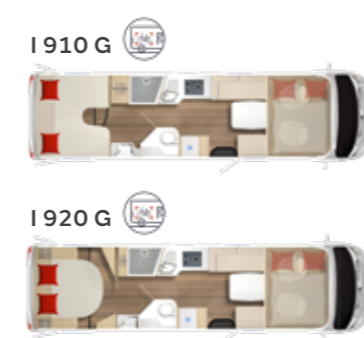

Integrierte

LYSEO I

ELEGANCE<sup>2</sup>

ELEGANCE<sup>2</sup>

<sup>2</sup> Die Baureihe Elegance finden Sie in einem separaten Katalog.

Legende Icons

- GFK-Boden
- Kühlschrankvolumen in Litern
- GFK-Dach
- kompakte Länge
- Stehhöhe
- kompakte Breite
- Doppelboden
- Fahrradgarage (serienmässig)
- durchgängig ebene Lauffläche
- Zentralverriegelung
- Lounge
- Hubbett
- Querbett
- Isofix
- französisches Bett
- Queensbett