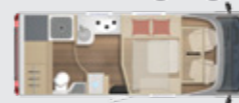

Keyfacts

- + Thermo-Floor-Doppelboden
- + durchgängig ebener Laufboden vom Fahrerhaus bis zum Schlafzimmer
- + mit oder ohne Hubbett über Mittelsitzgruppe erhältlich (Serie in TD 594, TD 684 G)

Grundrisse und Ausstattung

TD 727 G*

*mit oder ohne Hubbett über der Mittelsitzgruppe bestellbar (Serie in TD 594, TD 684 G)

** Hubbett über Hecksitzgruppe Serie

Paket *Harmony* LINE

- + alle Vorteile der Standard-Version mit zusätzlicher Sonderausstattung
- + besondere Aussengrafik
- + durchdachtes Interieur für noch mehr #wohnfühlen

Lack

Möbeldekore

Polsterauswahl