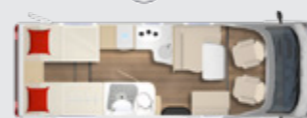

Grundrisse und Ausstattung

T 660

T 690 G

T 726 G

T 727 G

Der reinste Wohnföhl-Urlaub: Die Betten im Heck mit angrenzendem Badezimmer sind grosszügig gestaltet (grundrissabhängig, Abb. französisches Bett im T 660).