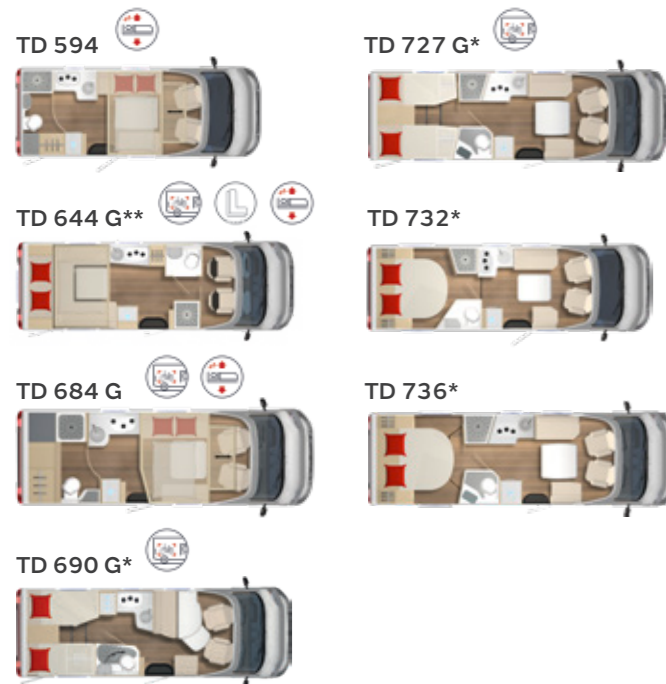

Teilintegrierte

LYSEO TD